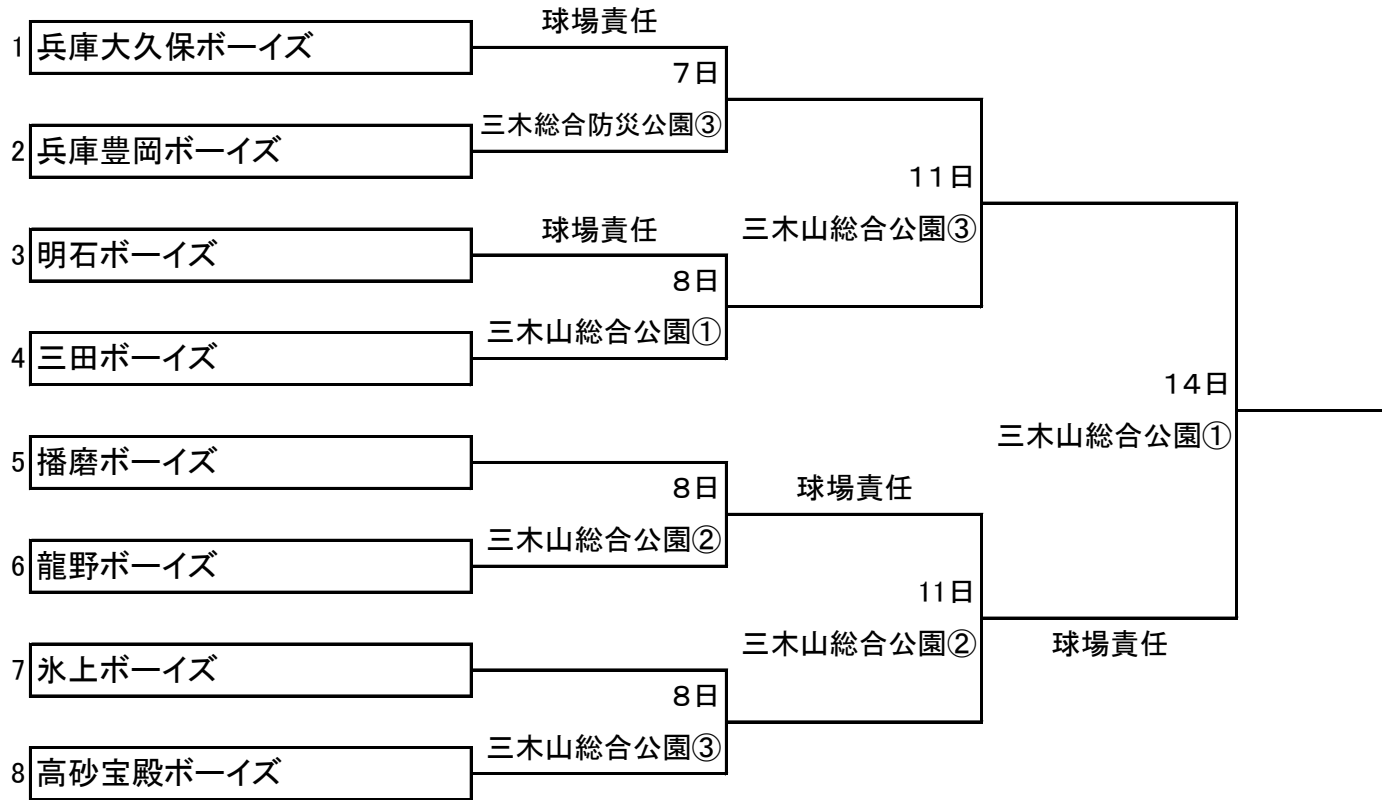

第56回 春季全国大会 兵庫県西支部予選

抽選番号若番を一塁側ベンチとします